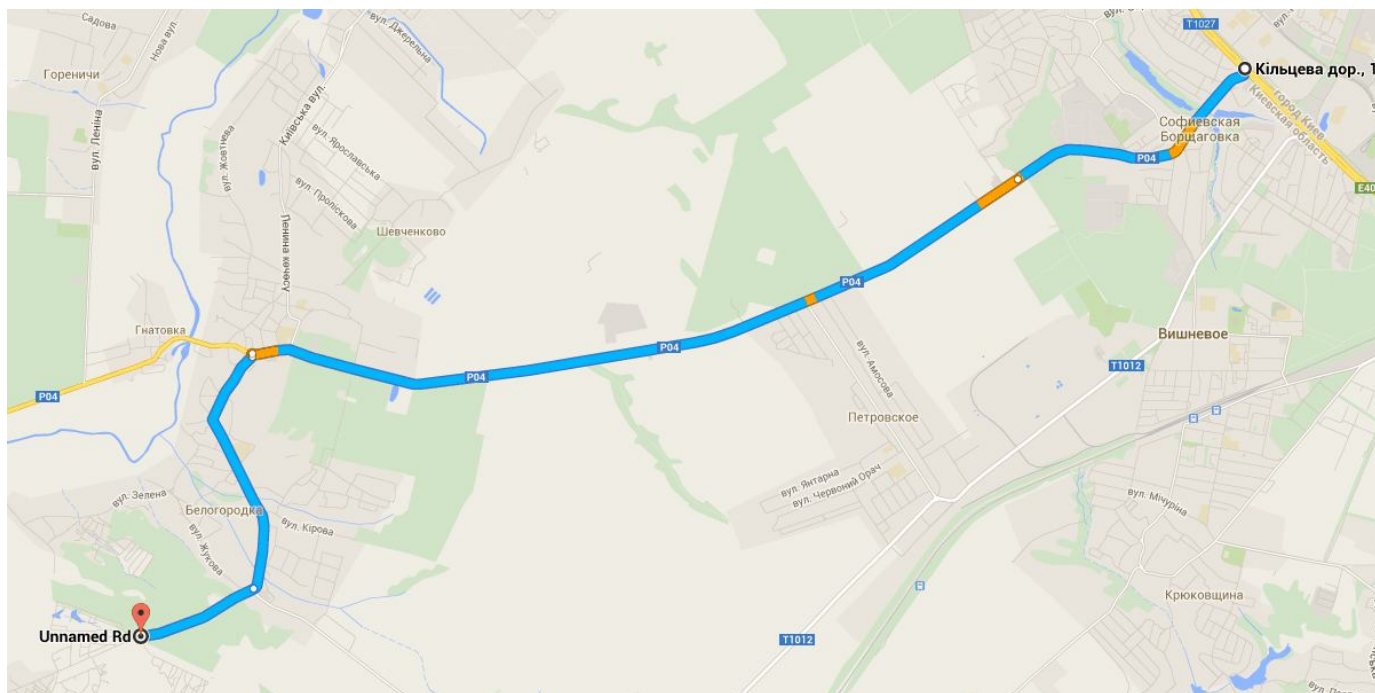

Маршрут Кільцева дор., 19 – Unnamed Rd

○ Кільцева дор., 19

Київ, місто Київ, Україна

- ↑

1. Направляйтесь на юго-восток по Кільцева дор. в сторону Р04

---

12 м
- ↘

2. Плавный поворот направо на вул. Леніна

---

3,0 км
- ↑

3. Продолжайте движение по Р04

---

8,7 км
- ↙

4. Резко поверните налево в сторону вул. Леніна

---

36 м
- ↑

5. Продолжайте движение по вул. Леніна

---

2,8 км
- ⊙

6. На круге сверните на 1-й съезд

---

1,3 км

⊙ Unnamed Rd

Украина