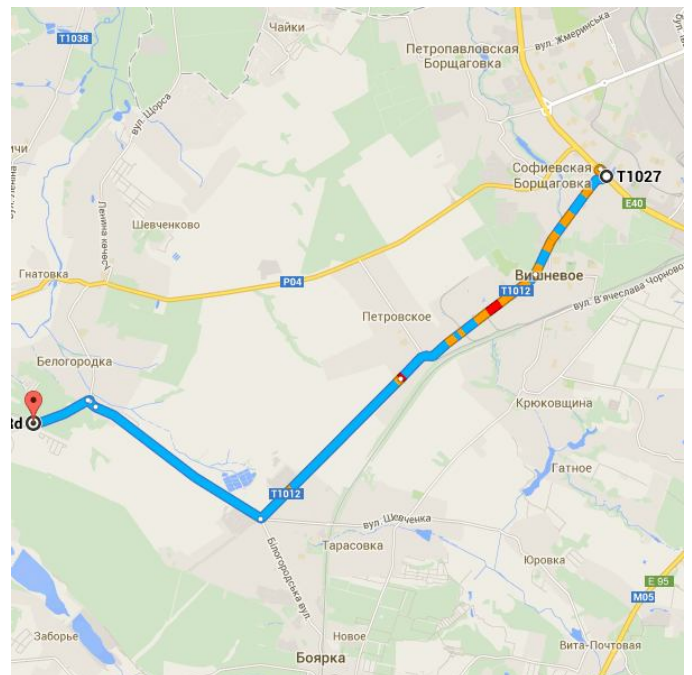

Маршрут T1027 – Unnamed Rd

○ T1027

Київ, місто Київ, Україна

По T1012/T1012 направляйтесь к месту назначения (Білогородка)

15,8 км, 17 мин.

- ↑ 1. Направляйтесь на северо-запад по Кільцева дор. 220 м
- ↙ 2. Плавный поворот налево на T1027/T1027 290 м
- ↘ 3. Поверните направо на вул. Київська 2,7 км
- ↘ 4. Держитесь правее, продолжая движение по вул. Київська 3,8 км
- ↑ 5. Продолжайте движение по T1012/T1012 4,3 км
- 📍 6. На круге сверните на 1-й съезд 4,3 км
- ↑ 7. Продолжайте движение по вул. Леніна 190 м
- 📍 8. На круге сверните на 2-й съезд

65 м

📍 Unnamed Rd

Украина

Маршруты предоставляются исключительно в ознакомительных целях. При планировании необходимо учитывать текущие условия, например пробки, строительные работы, погоду и т. д. Будьте внимательны и соблюдайте Правила дорожного движения.