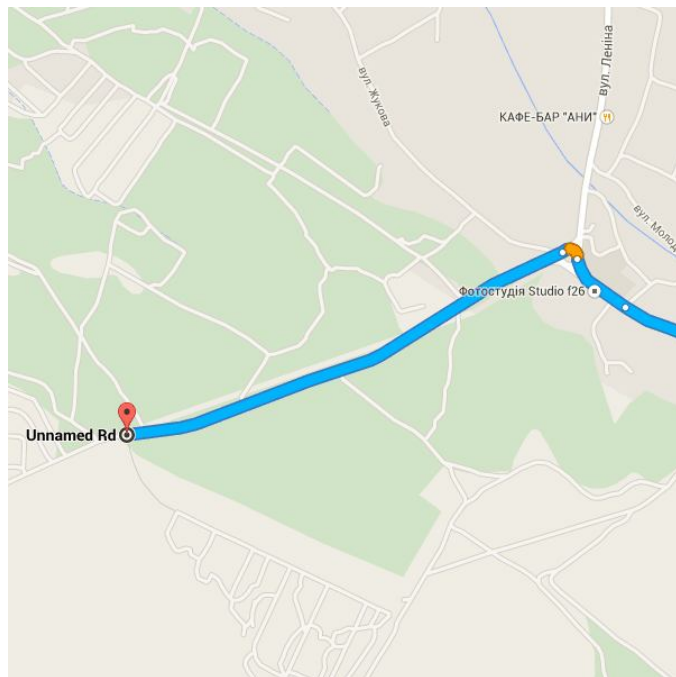

Маршрут T1027 – Unnamed Rd

○ T1027

Київ, місто Київ, Україна

По T1012/T1012 направляйтесь к месту назначения (Білогородка)

15,8 км, 17 мин.

- ↑ 1. Направляйтесь на северо-запад по Кільцева дор. 220 м
- ↙ 2. Плавный поворот налево на T1027/T1027 290 м
- ↘ 3. Поверните направо на вул. Київська 2,7 км
- ↘ 4. Держитесь правее, продолжая движение по вул. Київська 3,8 км
- ↑ 5. Продолжайте движение по T1012/T1012 4,3 км
- 📍 6. На круге сверните на 1-й съезд 4,3 км
- ↑ 7. Продолжайте движение по вул. Леніна 190 м
- 📍 8. На круге сверните на 2-й съезд

65 м

📍 Unnamed Rd

Украина

Маршруты предоставляются исключительно в ознакомительных целях. При планировании необходимо учитывать текущие условия, например пробки, строительные работы, погоду и т. д. Будьте внимательны и соблюдайте Правила дорожного движения.

Картографические данные © Google, 2014