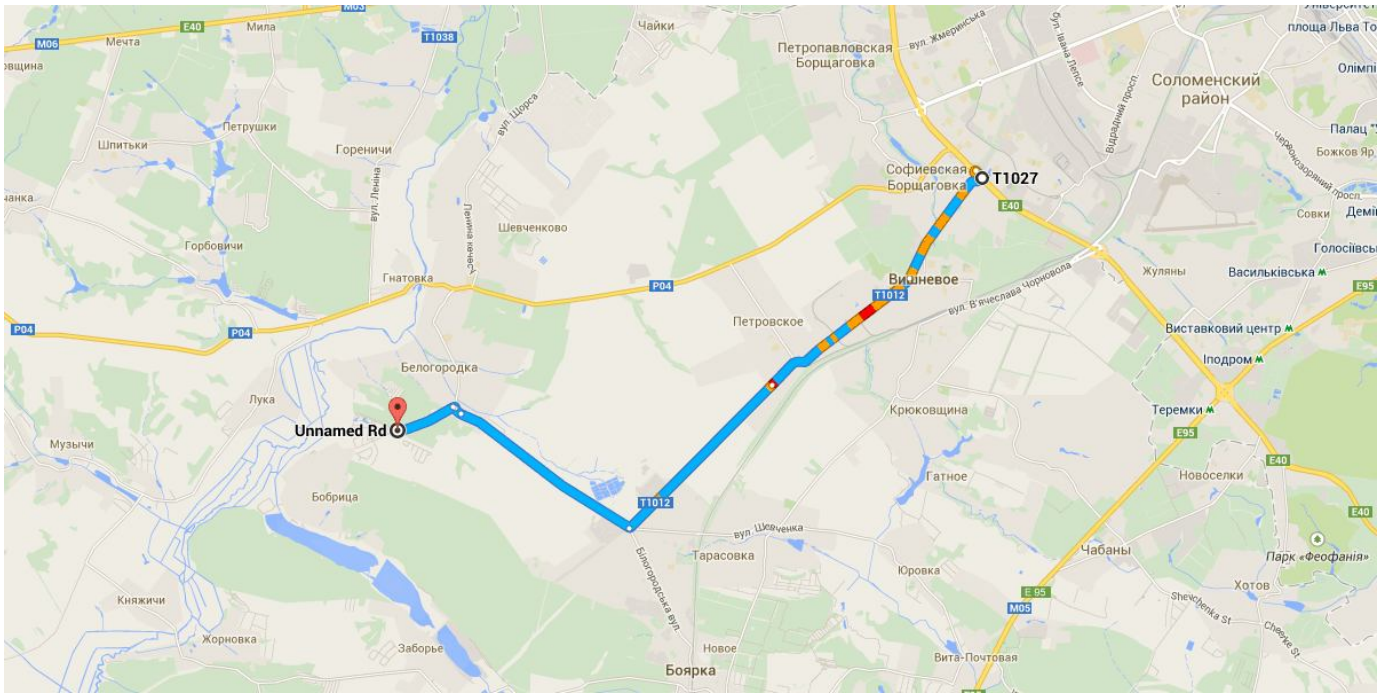

Маршрут T1027 – Unnamed Rd

○ T1027

Київ, місто Київ, Україна

По T1012/T1012 направляйтесь к месту назначения (Білогородка)

15,8 км, 17 мин.

- ↑ 1. Направляйтесь на северо-запад по Кільцева дор. 220 м
- ↙ 2. Плавный поворот налево на T1027/T1027 290 м
- ↘ 3. Поверните направо на вул. Київська 2,7 км
- ↘ 4. Держитесь правее, продолжая движение по вул. Київська 3,8 км
- ↑ 5. Продолжайте движение по T1012/T1012 4,3 км
- 📍 6. На круге сверните на 1-й съезд 4,3 км
- ↑ 7. Продолжайте движение по вул. Леніна 190 м
- 📍 8. На круге сверните на 2-й съезд

65 м

📍 Unnamed Rd

Украина

Маршруты предоставляются исключительно в ознакомительных целях. При планировании необходимо учитывать текущие условия, например пробки, строительные работы, погоду и т. д. Будьте внимательны и соблюдайте Правила дорожного движения.

Картографические данные © Google, 2014